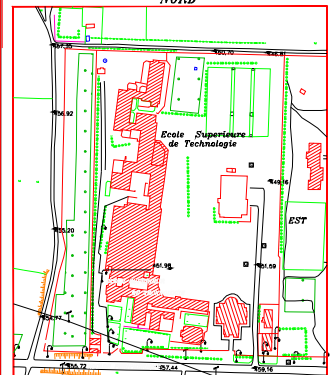

ROYAUME DU MAROC  
 REGION DE FES MEKNES  
 PREFECTURE DE FES  
 COMMUNE URBAINE DE FES  
 ARRONDISSEMENT SAISS

**ECOLE SUPERIEURE DE TECHNOLOGIE**

Projet : - **LEVE TOPOGRAPHIQUE**  
 des Blocs de construction de l'EST  
 A FES  
 Partie du T.4856/F - (P1)

Plan : 1/2000

Plan : 1/2000

**Légende**

- Lampadaire
- Regard
- Regard Grille
- Trotoir
- Regard PVI
- Mur
- Allée
- Passage Privé

**NORD**

Extrait du Plan de Restitution - Echelle : 1/2000